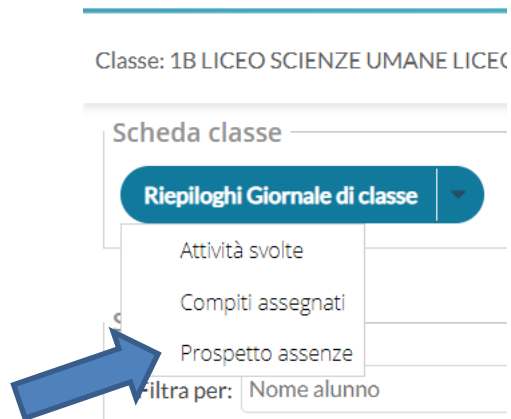

## MODALITA' OPERATIVE PROSPETTO ASSENZE SCEGLIERE LA CLASSE

Dalla colonna a sinistra cliccare su “DIDATTICA” poi Scheda Alunno/Classe

### Scegliere la Classe

## Scegliere da “RIEPILOGO GIORNALE DI CLASSE” - Prospetto assenze